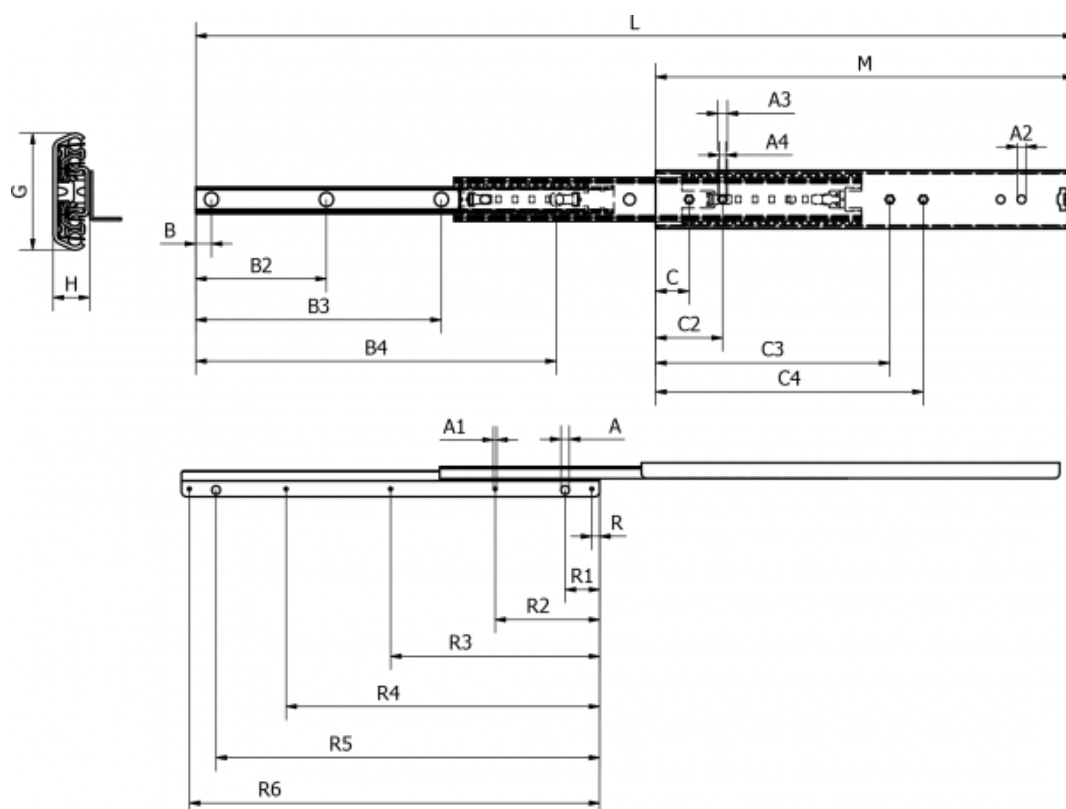

Varenummer: 11112S84

Beskrivelse: Thomas Regout skuffeskinne 11112S84 ULF HD S, 3led  
indb.mål 450 mm / bæreevne 75 kg / udtræk 451 mm

## Mål

A	--	B4	--	L	--	R6	--
A1	--	Bæreevne sidemonteret	--	M	--		
A2	--	C	--	R	--		
A3	--	C2	--	R1	--		
A4	--	C3	--	R2	--		
B	--	C4	--	R3	--		
B2	--	G	--	R4	--		
B3	--	H	--	R5	--		